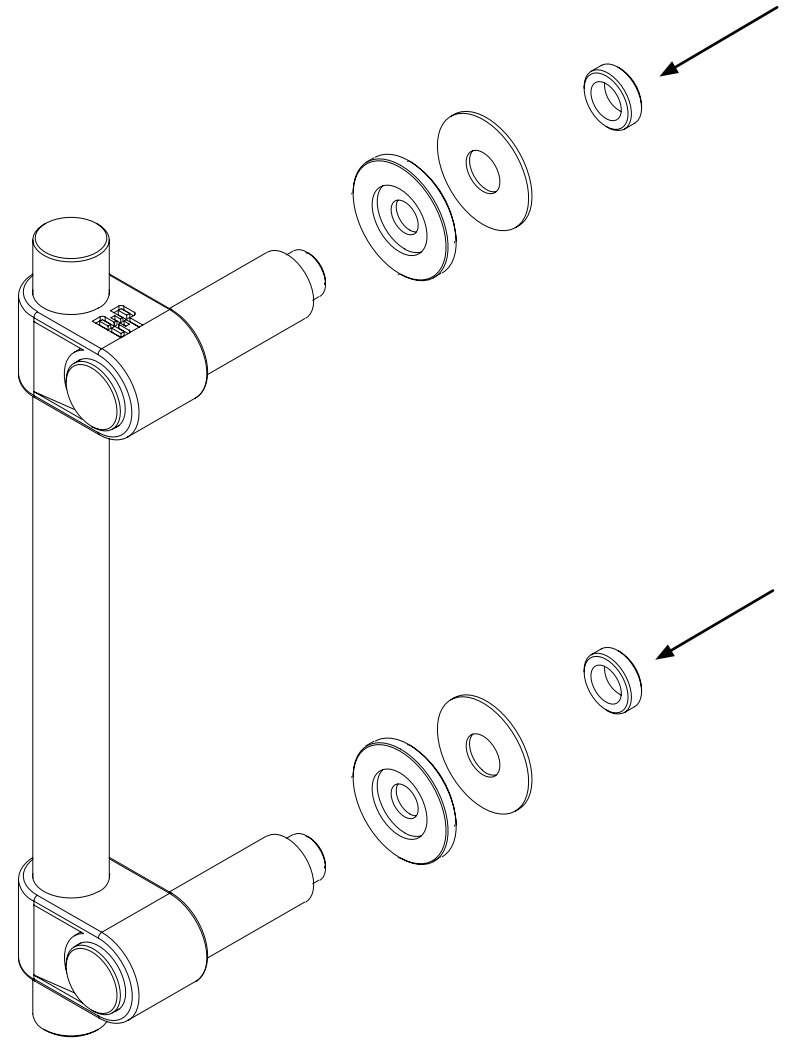

x 1

x 2

FOR 6-35mm DOOR

x 2

FOR 35-60mm DOOR

x 4

x 4

x 4

EN: MINIMUM/MAXIMUM DOOR THICKNESS

FR: ÉPAISSEUR MINIMALE / MAXIMALE DE LA PORTE

SP: ESPESOR DE PUERTA MÍNIMO / MÁXIMO

min 6mm or 0.24" - max 60mm or 2.36"

INSTALLATION

1

2

3