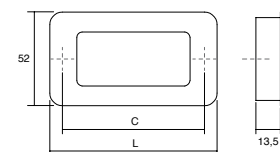

LOW 0243

Design: Viefe® Team

01	23	C	L	↓	☑
Polished chrome Cromo brillo	Brushed nickel Níquel cepillado				
0243064Z01	0243064Z23	64	78	2	25 Without backplate / Sin tapa
0243192Z01	0243192Z23	192	206	2	25 Without backplate / Sin tapa

LOW ST 0243 ST

Design: Viefé® Team

01	23	C	L	↓	☑
Polished chrome <i>Cromo brillo</i>	Brushed nickel <i>Níquel cepillado</i>				
0243064Z01ST	0243064Z23ST	64	78	2	25 With backplate / Con tapa
0243192Z01ST	0243192Z23ST	192	206	2	25 With backplate / Con tapa