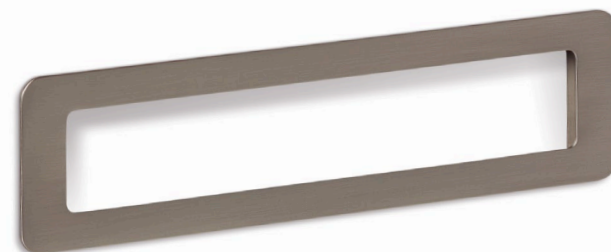

LOW 0243

Design: Viefe® Team

01	23	C	L	↓	☑
Polished chrome Cromo brillo	Brushed nickel Níquel cepillado				
0243064Z01	0243064Z23	64	78	2	25 Without backplate / Sin tapa
0243192Z01	0243192Z23	192	206	2	25 Without backplate / Sin tapa

LOW ST 0243 ST

Design: Viefé® Team

01	23	C	L	↓	☑
Polished chrome <i>Cromo brillo</i>	Brushed nickel <i>Níquel cepillado</i>				
0243064Z01ST	0243064Z23ST	64	78	2	25 With backplate / Con tapa
0243192Z01ST	0243192Z23ST	192	206	2	25 With backplate / Con tapa