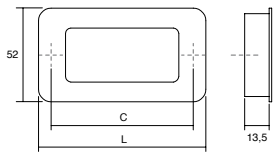

LOW 0243

Design: Viefe® Team

01	23	C	L	↓	☑
Polished chrome Cromo brillo	Brushed nickel Níquel cepillado				
0243064Z01	0243064Z23	64	78	2	25 Without backplate / Sin tapa
0243192Z01	0243192Z23	192	206	2	25 Without backplate / Sin tapa

LOW ST 0243 ST

Design: Viefé® Team

01	23	C	L	↓	☑
Polished chrome <i>Cromo brillo</i>	Brushed nickel <i>Níquel cepillado</i>				
0243064Z01ST	0243064Z23ST	64	78	2	25 With backplate / Con tapa
0243192Z01ST	0243192Z23ST	192	206	2	25 With backplate / Con tapa