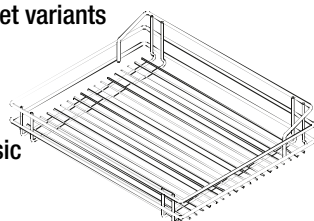

Installation dimensions

Heights

VSA 3	1200 mm - 1450 mm	(4 baskets)
VSA 4	1450 mm - 1700 mm	(4 baskets)
VSA 5	1700 mm - 1950 mm	(5 baskets)
VSA 6	1900 mm - 2140 mm	(5 baskets)

Basket dimensions

Cabinet	Basket width	Basket depth	Basket height	
			Classic Saphir	Premea Premea Glassline Premea Artline
450	350	395	75/115	84/124
500	400	395	75/115	84/124
600	500	395	75/115	84/124

Basket variants

Classic