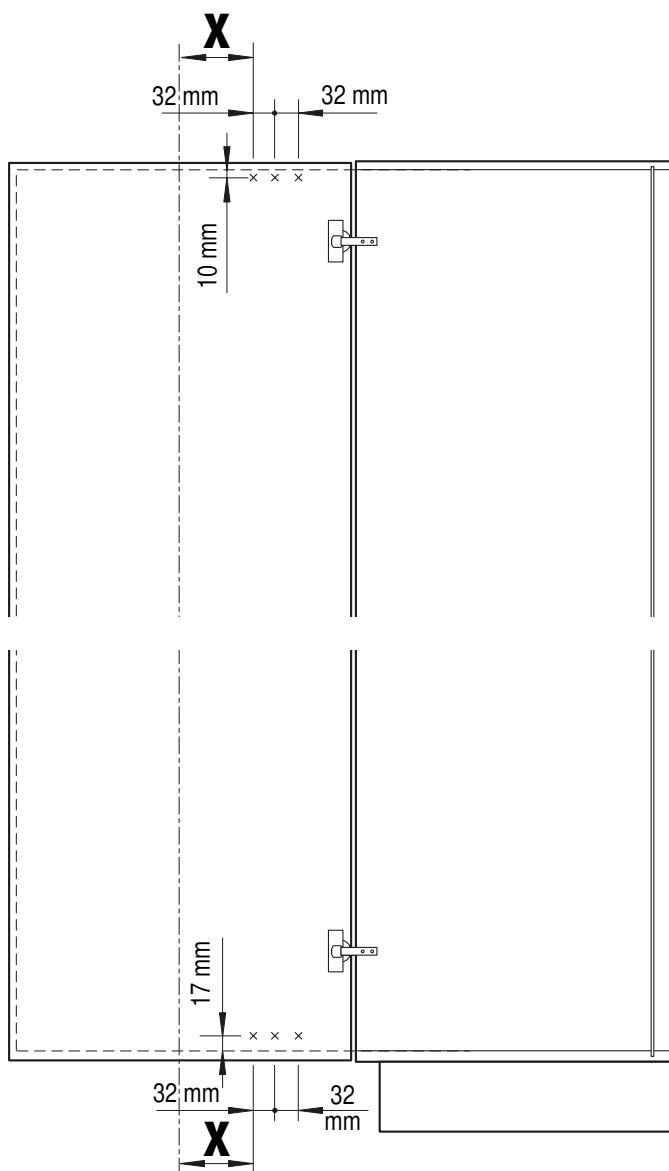

C

	X
K 450	80
K 500	96
K 600	133