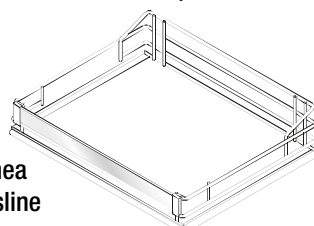

## Basket dimensions

| Cabinet | Basket width | Basket depth | Basket height  |  |
|---------|--------------|--------------|----------------|--|
|         |              |              | Classic Saphir | Premea Premea Glassline Premea Artline |
| 450     | 350          | 395          | 75/115         | 84/124                                 |
| 500     | 400          | 395          | 75/115         | 84/124                                 |
| 600     | 500          | 395          | 75/115         | 84/124                                 |

## Basket variants

Classic

Saphir

Premea

Premea Glassline

Premea Artline

## Cabinet dimensions