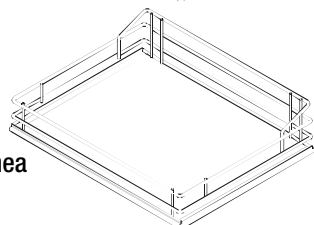

Saphir

Premea