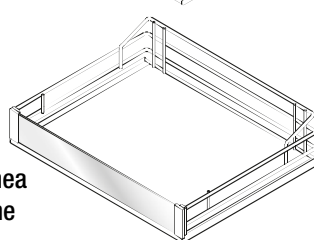

## Basket dimensions

| Cabinet | Basket width | Basket depth | Basket height  |  |
|---------|--------------|--------------|----------------|--|
|         |              |              | Classic Saphir | Premea Premea Glassline Premea Artline |
| 450     | 350          | 395          | 75/115         | 84/124                                 |
| 500     | 400          | 395          | 75/115         | 84/124                                 |
| 600     | 500          | 395          | 75/115         | 84/124                                 |

## Cabinet dimensions