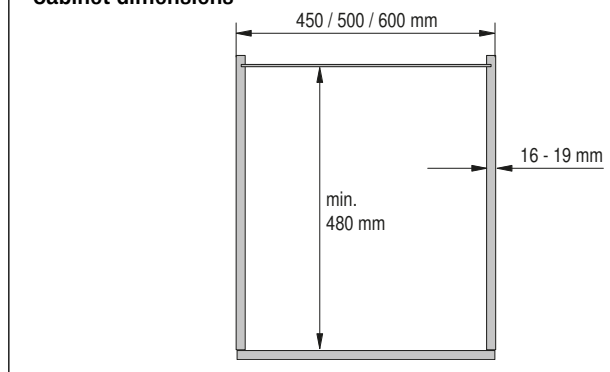

## Installation dimensions

### Heights

|              |                   |             |
|--------------|-------------------|-------------|
| <b>VSA 3</b> | 1200 mm - 1450 mm | (4 baskets) |
| <b>VSA 4</b> | 1450 mm - 1700 mm | (4 baskets) |
| <b>VSA 5</b> | 1700 mm - 1950 mm | (5 baskets) |
| <b>VSA 6</b> | 1900 mm - 2140 mm | (5 baskets) |

## Basket dimensions

| Cabinet | Basket width | Basket depth | Basket height  |  |
|---------|--------------|--------------|----------------|--|
|         |              |              | Classic Saphir | Premea Premea Glassline Premea Artline |
| 450     | 350          | 395          | 75/115         | 84/124                                 |
| 500     | 400          | 395          | 75/115         | 84/124                                 |
| 600     | 500          | 395          | 75/115         | 84/124                                 |

## Cabinet dimensions