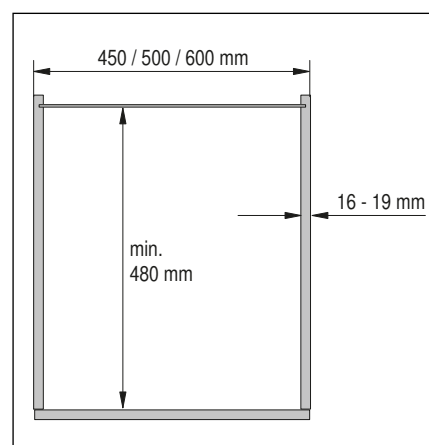

06 / 2013 / 000

44010252_02