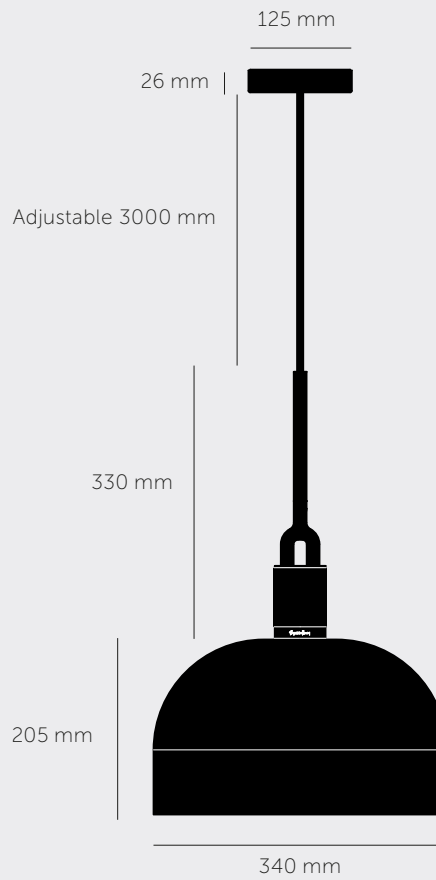

[ size. **MEDIUM.** ]

[ info. **MEASUREMENTS.** ]

[ info. **SPECIFICATIONS.** ]

Pendant light

1x solid metal lamp holder

Adjustable 3000 mm cable

E27 / 220-240 VAC / IP20

Max 7.5W

[ size. **LARGE.** ]

[ info. **MEASUREMENTS.** ]

[ info. **SPECIFICATIONS.** ]

Pendant light

1x solid metal lamp holder

Adjustable 3000 mm cable

E27 / 220-240 VAC / IP20

Max 7.5W